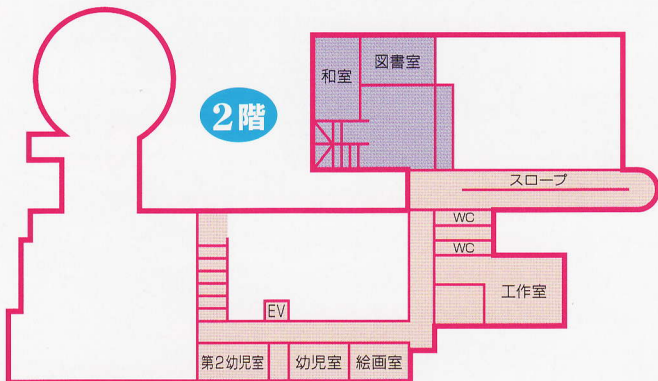

ご利用案内

●開館時間

午前9時～午後5時

※11月1日～3月31日は、午後4時30分まで。

●休館日

月曜日および国民の祝日の翌日

年末年始(12月29日～1月3日)

●遊園

複合遊具アクアトリウム

ターザンロープ

のりものひろば

萩の井戸

- ブランコ
- 鉄棒
- すべり台
- ゴム平均台
- スプリング遊具 など