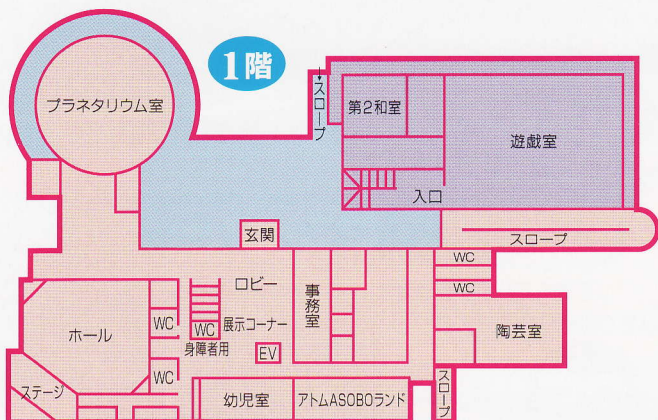

ご利用案内

●開館時間

午前9時～午後5時

※11月1日～3月31日は、午後4時30分まで。

●休館日

月曜日および国民の祝日の翌日

年末年始(12月29日～1月3日)

●遊園

複合遊具アクアトリウム

ターザンロープ

のりものひろば

萩の井戸

- ●ブランコ
- ●鉄棒
- ●すべり台
- ●ゴム平均台
- ●スプリング遊具 など